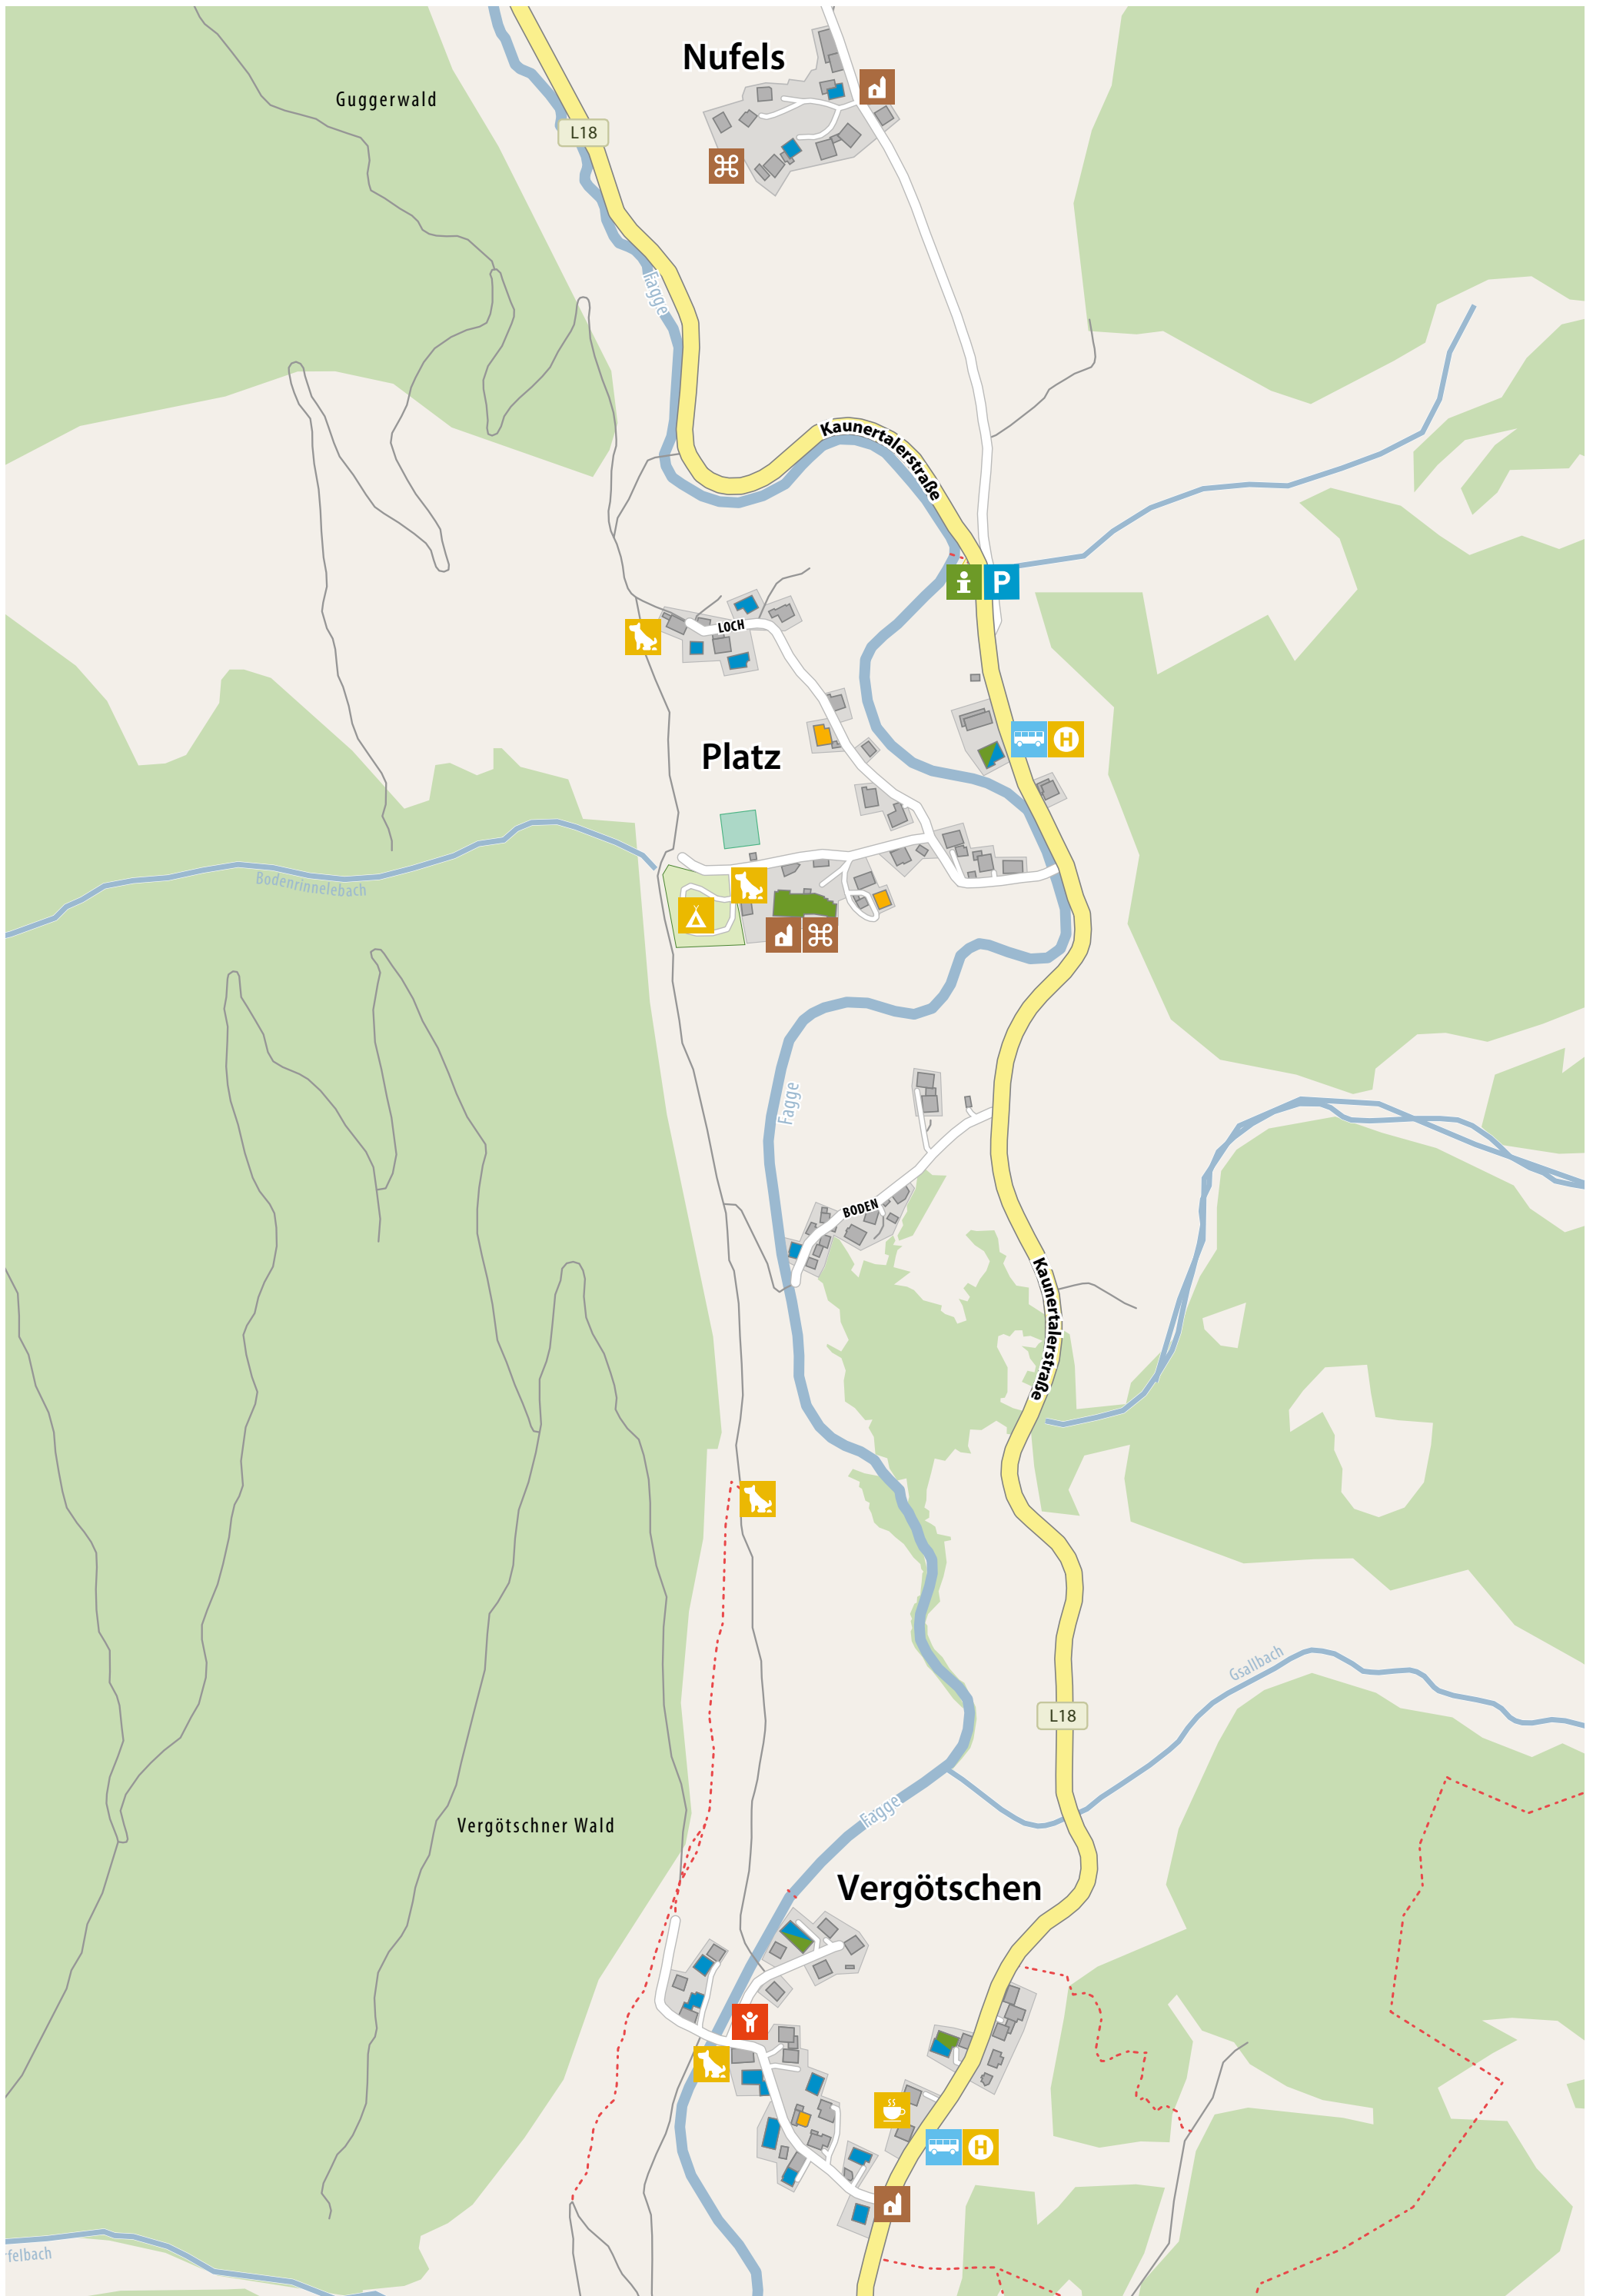

Nufels

Guggerwald

L18

Fagge

Kaunertalstraße

i P

LOCH

Platz

Bodenrinnelebach

Fagge

BODEN

Kaunertalstraße

Gsallbach

L18

Fagge

Vergötschner Wald

Vergötschen

Platz

H

P

felbach