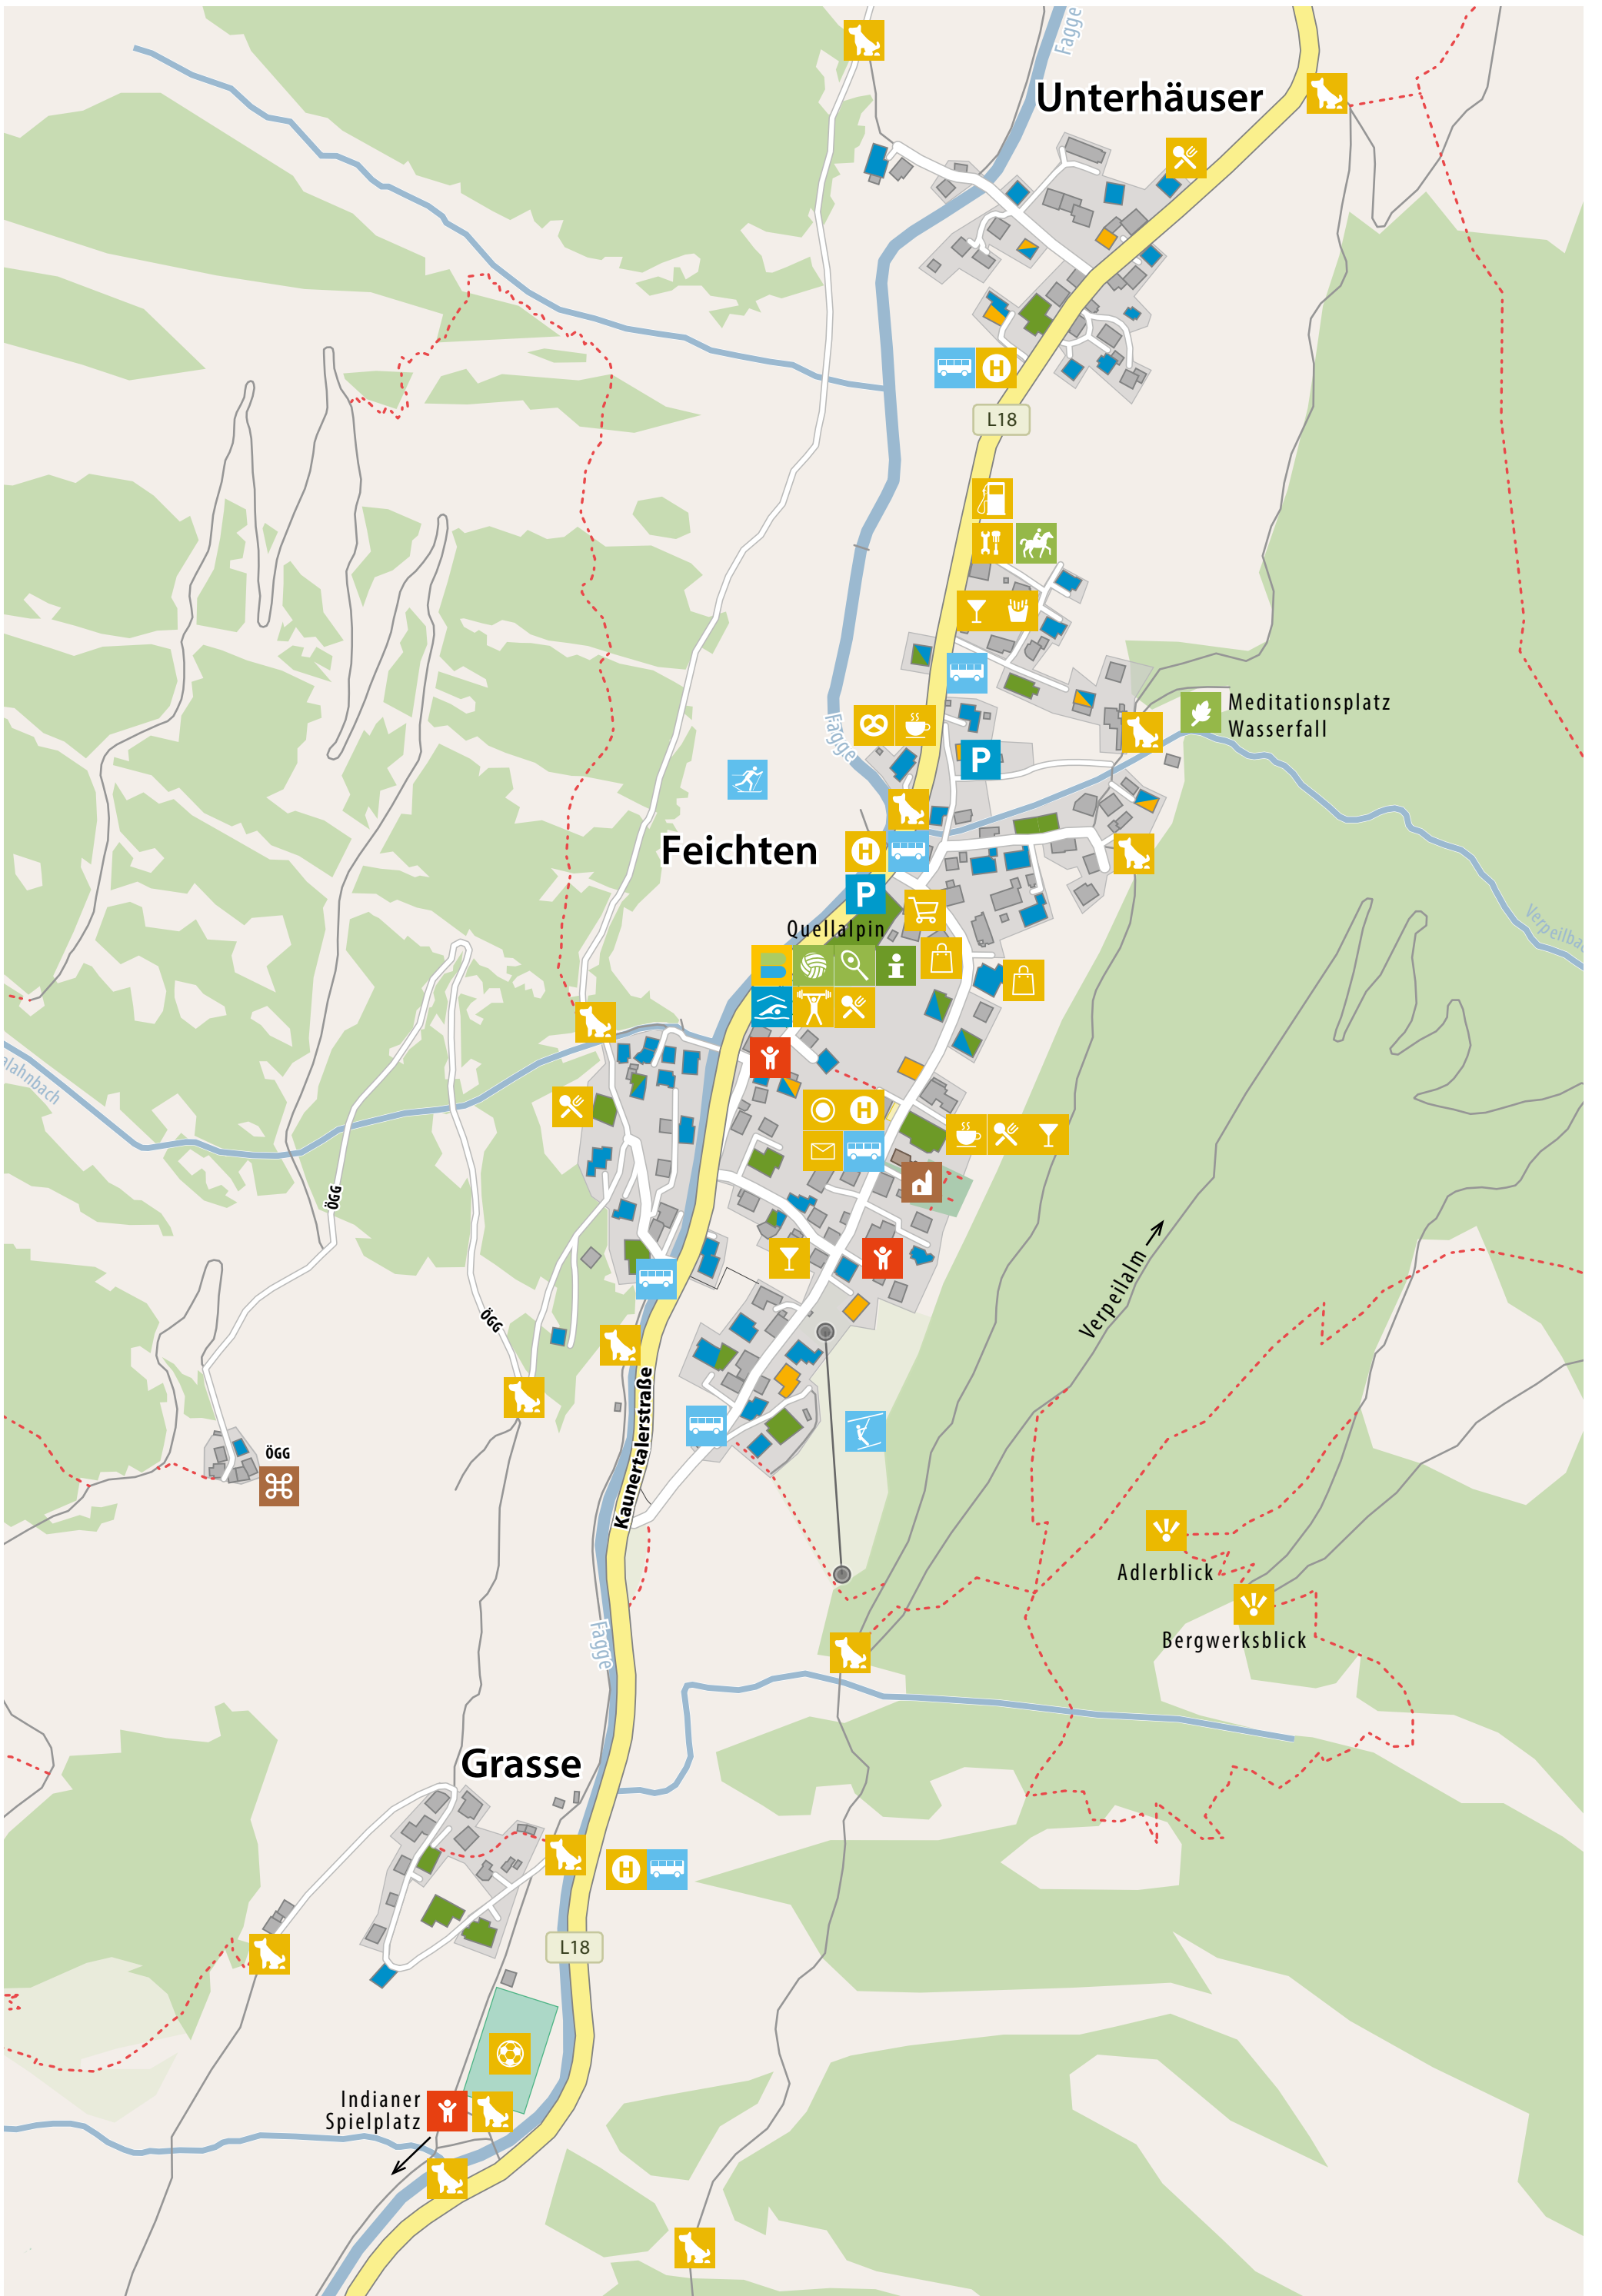

Bodenrinnelebach

Fagge

BODEN

Kaunertalstraße

Gsallbach

L18

Fagge

Vergötschner Wald

Vergötschen

Platz

H

P

felbach

Unterhäuser

Feichten

Grasse

Meditationsplatz Wasserfall

Adlerblick

Bergwerksblick

Quellalpin

Verpeilalm

Kaunertalerstraße

L18

L18

Indianer Spielplatz

öGG

öGG

öGG

alahnbach

Fagge

Fagge

Verpeilba