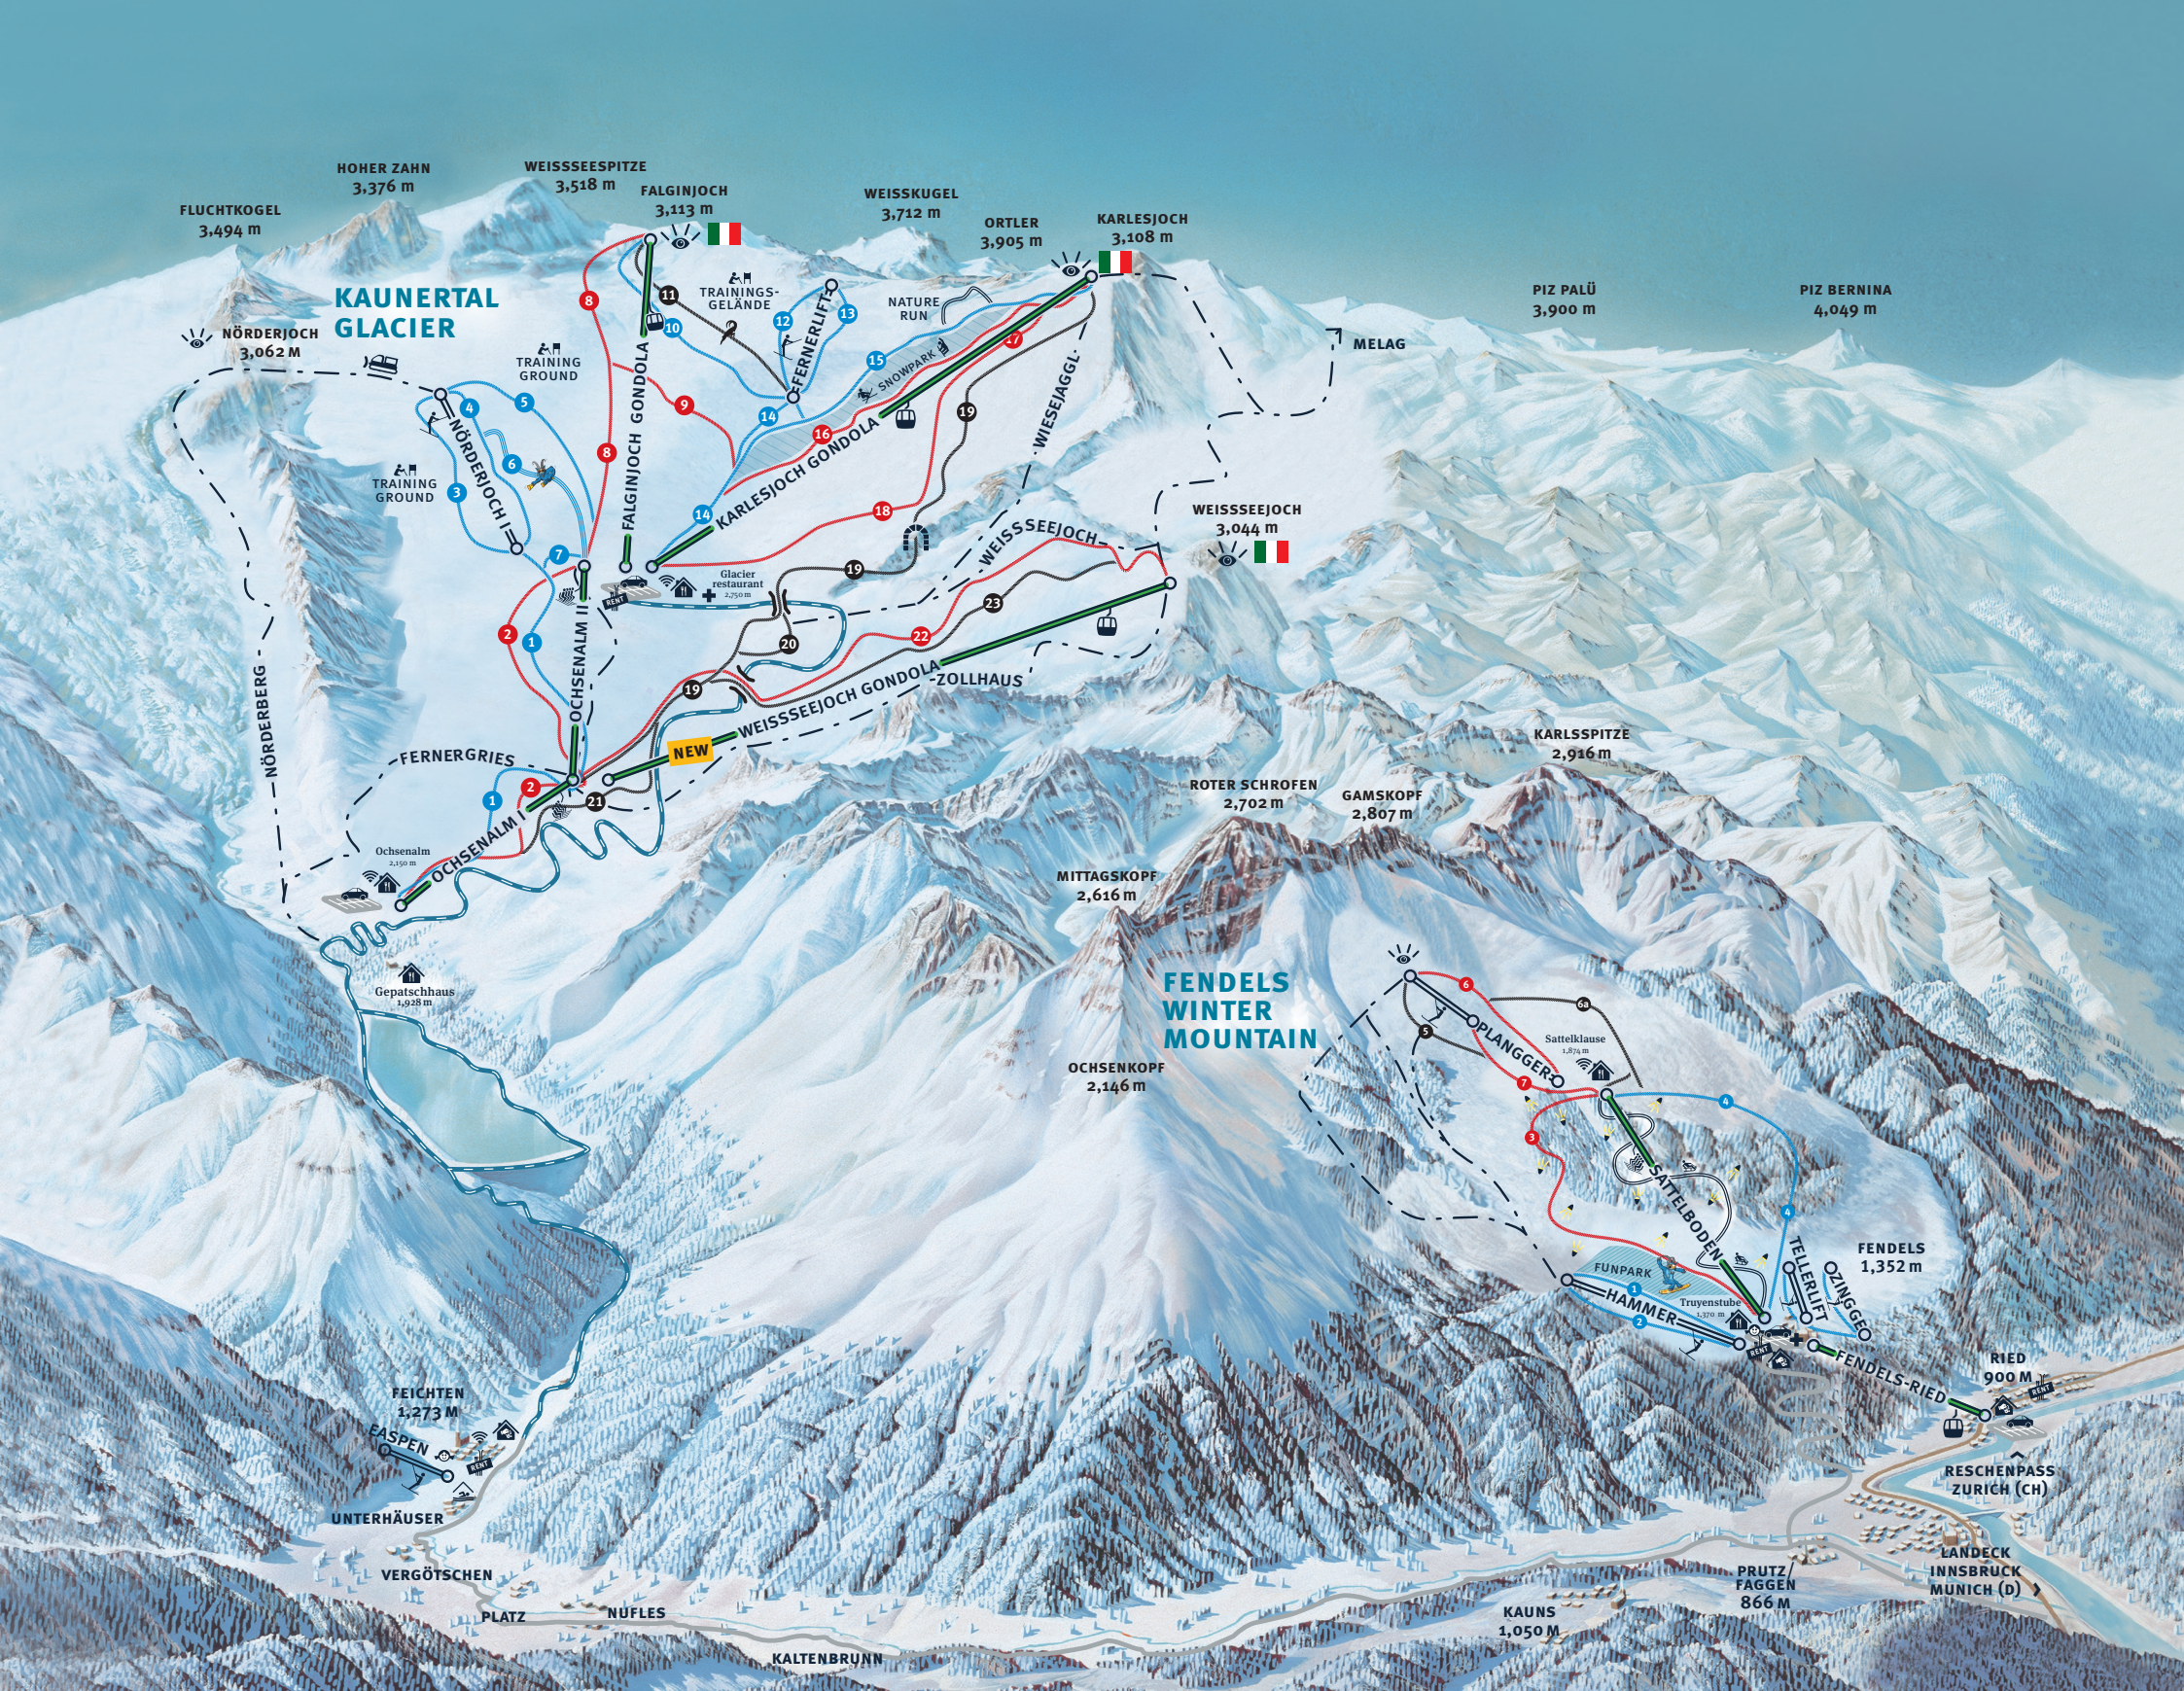

FLUCHTKOGEL 3.494 m
HOHER ZAHN 3.376 m
WEISSESPITZE 3.518 m
FALGINJOCH 3.113 m
WEISSKUGEL 3.712 m
ORTLER 3.905 m
KARLESJOCH 3.108 m

PIZ PALÜ 3.900 m
PIZ BERNINA 4.049 m

KAUNERTALER GLETSCHER

WINTERBERG FENDELS

KAUNERTAL GLACIER

FENDELS WINTER MOUNTAIN

FLUCHTKOGEL 3,494 m
HOHER ZAHN 3,376 m
WEISSEESPIITZE 3,518 m
FALGINJOCH 3,113 m
WEISSKUGEL 3,712 m
ORTLER 3,905 m
KARLESJOCH 3,108 m

PIZ PALÙ 3,900 m
PIZ BERNINA 4,049 m

NÖRDERJOCH 3,062 m

WEISSEJOCH 3,044 m

KARLSSPITZE 2,916 m

ROTER SCHROFEN 2,702 m
GAMSKOPF 2,807 m

MITTAGSKOPF 2,616 m

OCHSENKOPF 2,146 m

FENDELS 1,352 m

FEICHTEN 1,273 m

KALTENBRUNN

LANDECK INNSBRÜCK MUNICH (D)