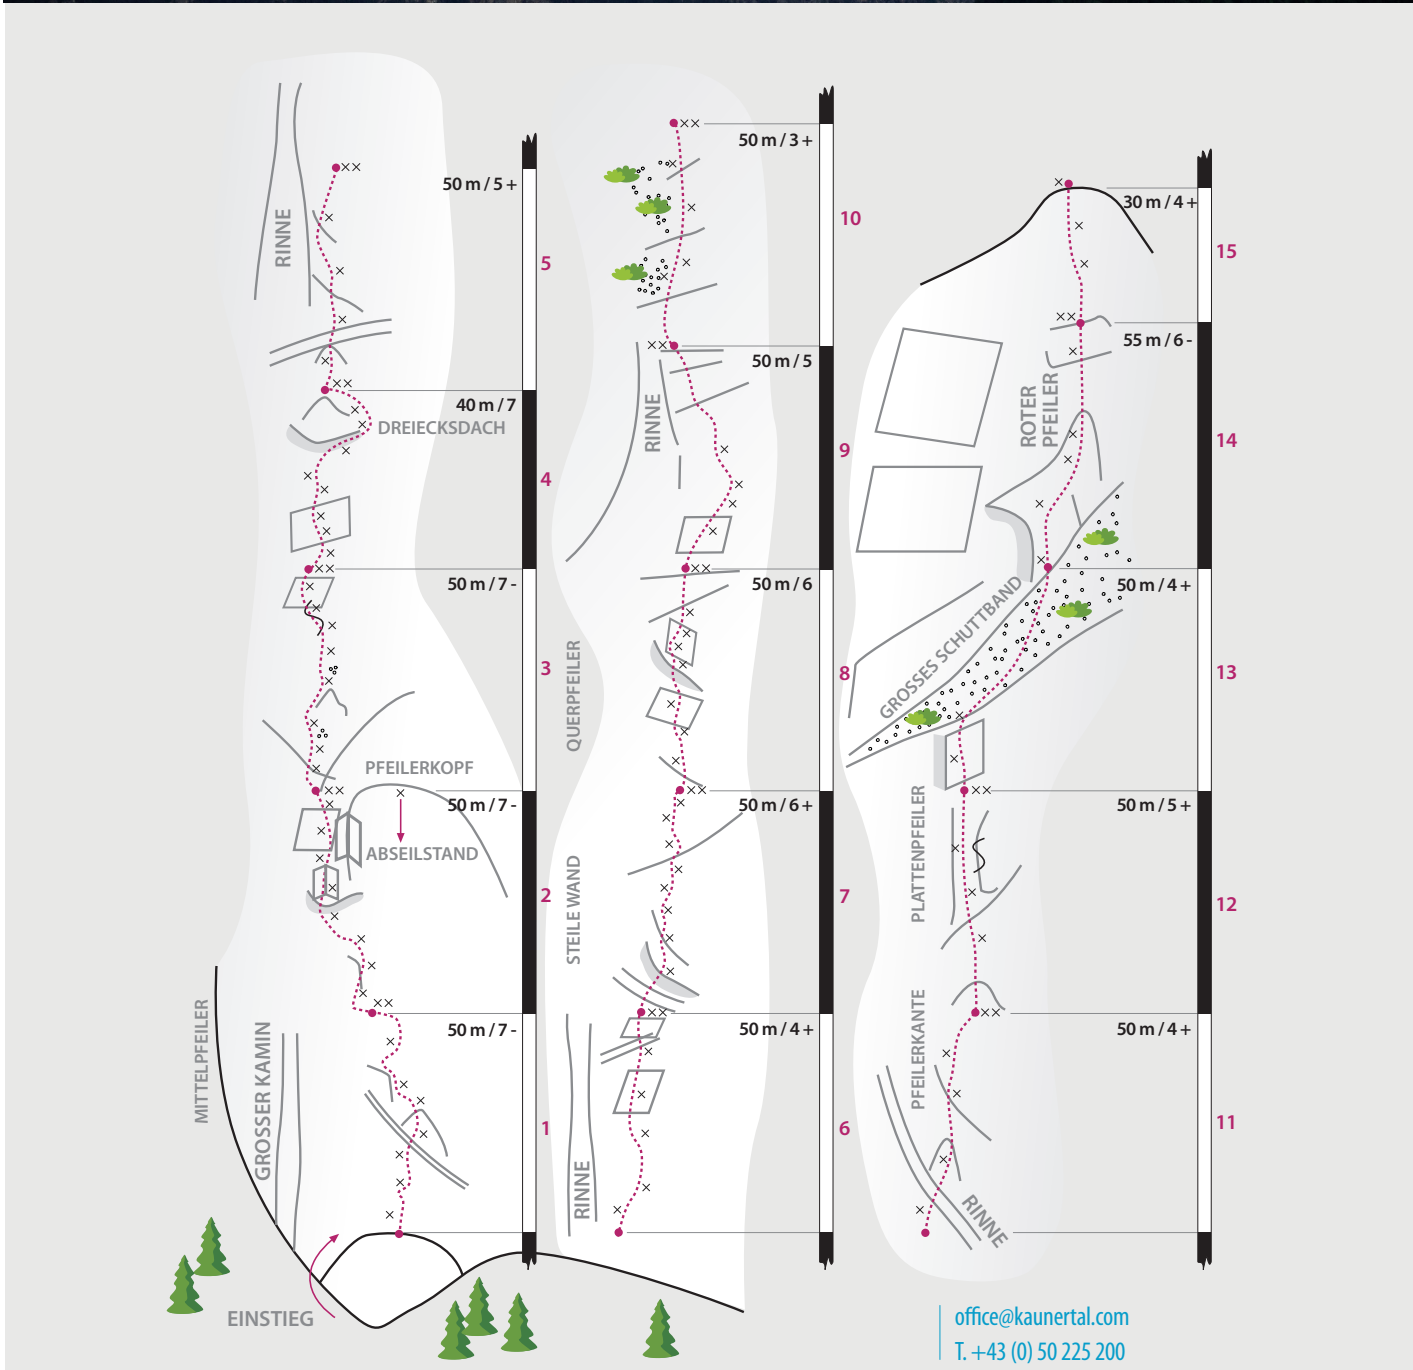

Kaunertal

Naturpark & Gletscherregion

Hidden Paradise

Hidden Paradise

office@kaunertal.com
T. +43 (0) 50 225 200