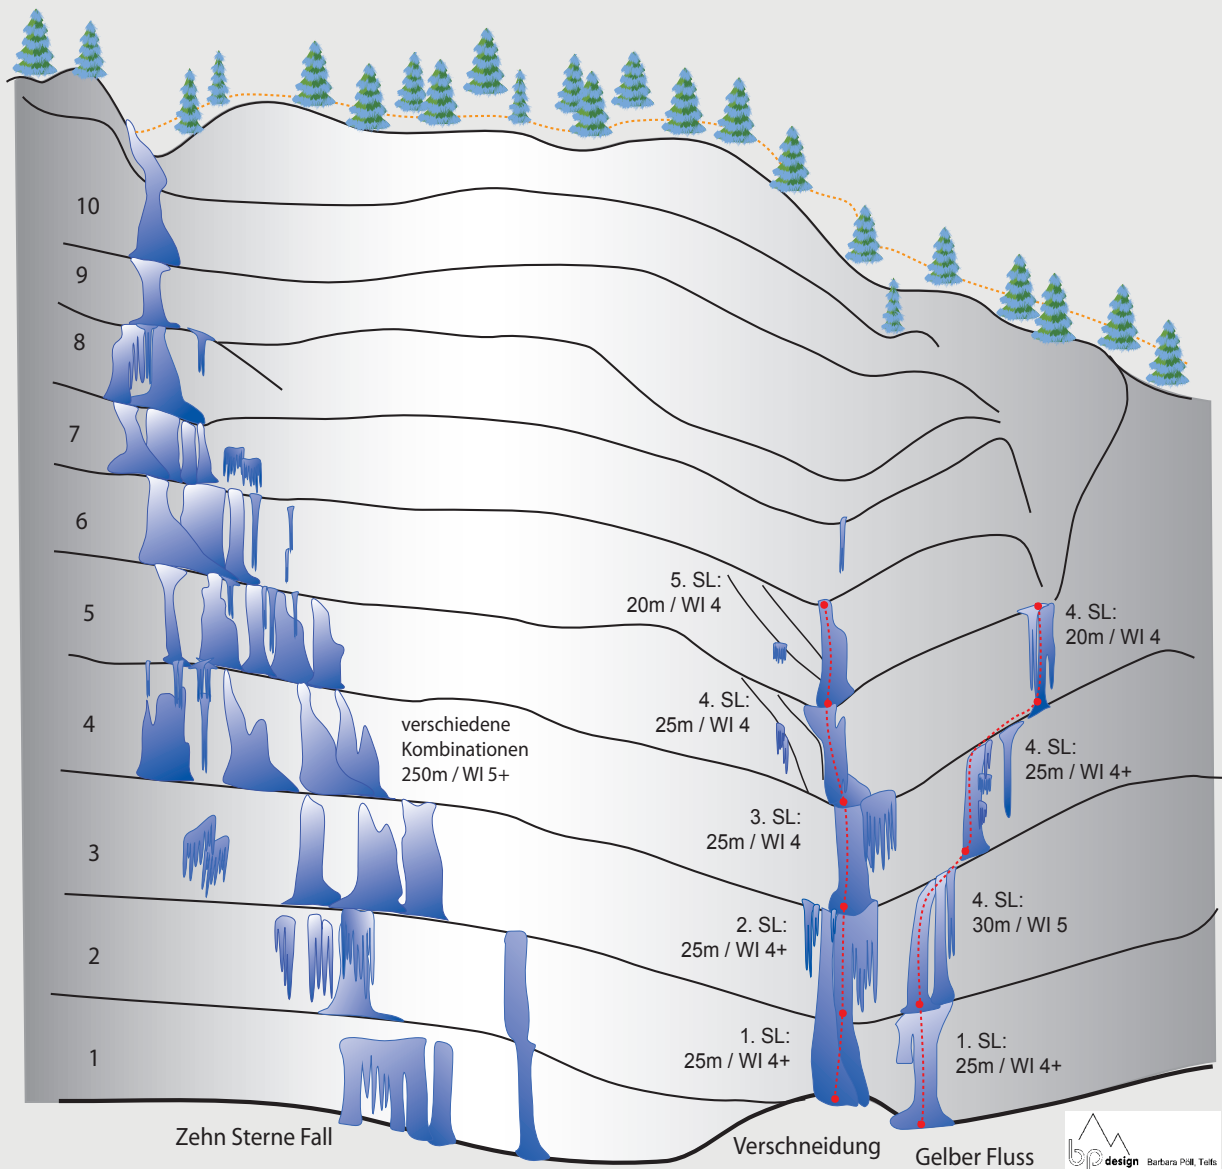

**Kaunertal**  
Naturpark & Gletscherregion

# Zehn Sterne Fall, Verschneidung & Gelber Fluss

office@kaunertal.com  
T. +43 (0) 50 225 200