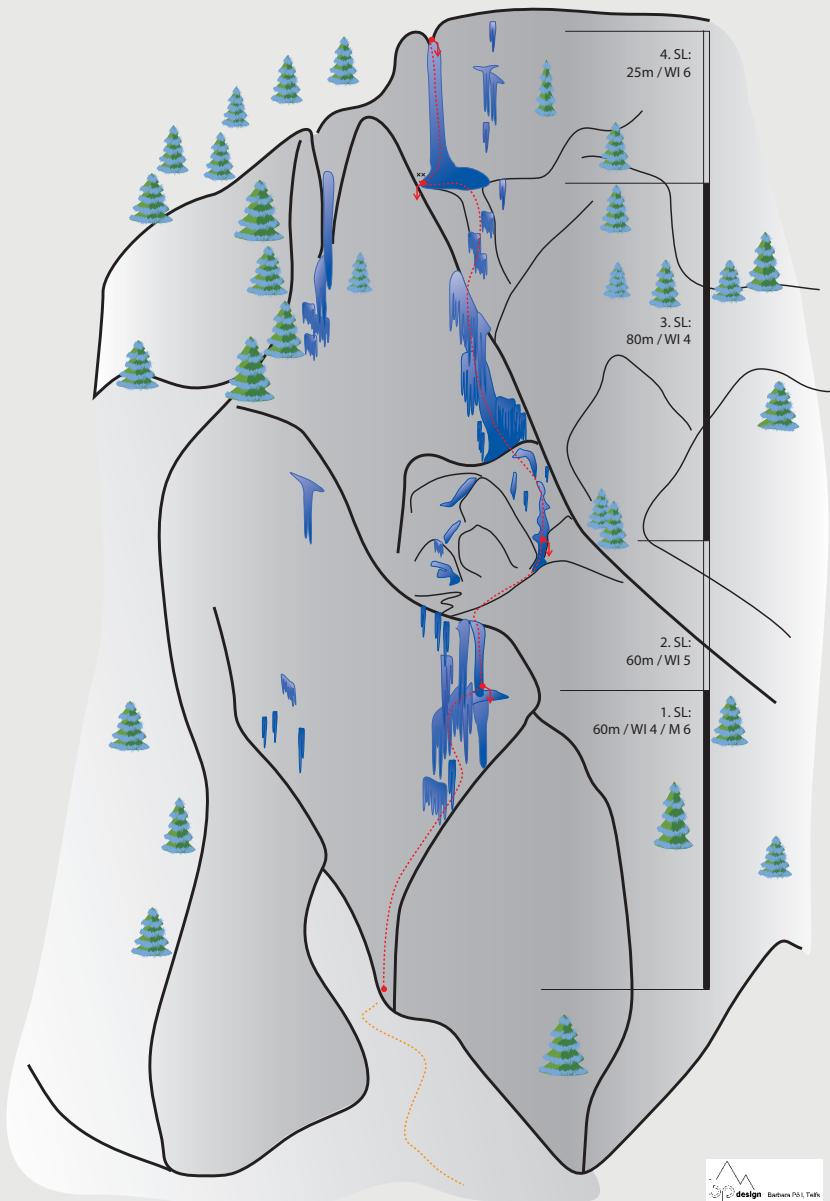

Kaunertal

Naturpark & Gletscherregion

Goldzahn

office@kaunertal.com
T. +43 (0) 50 225 200