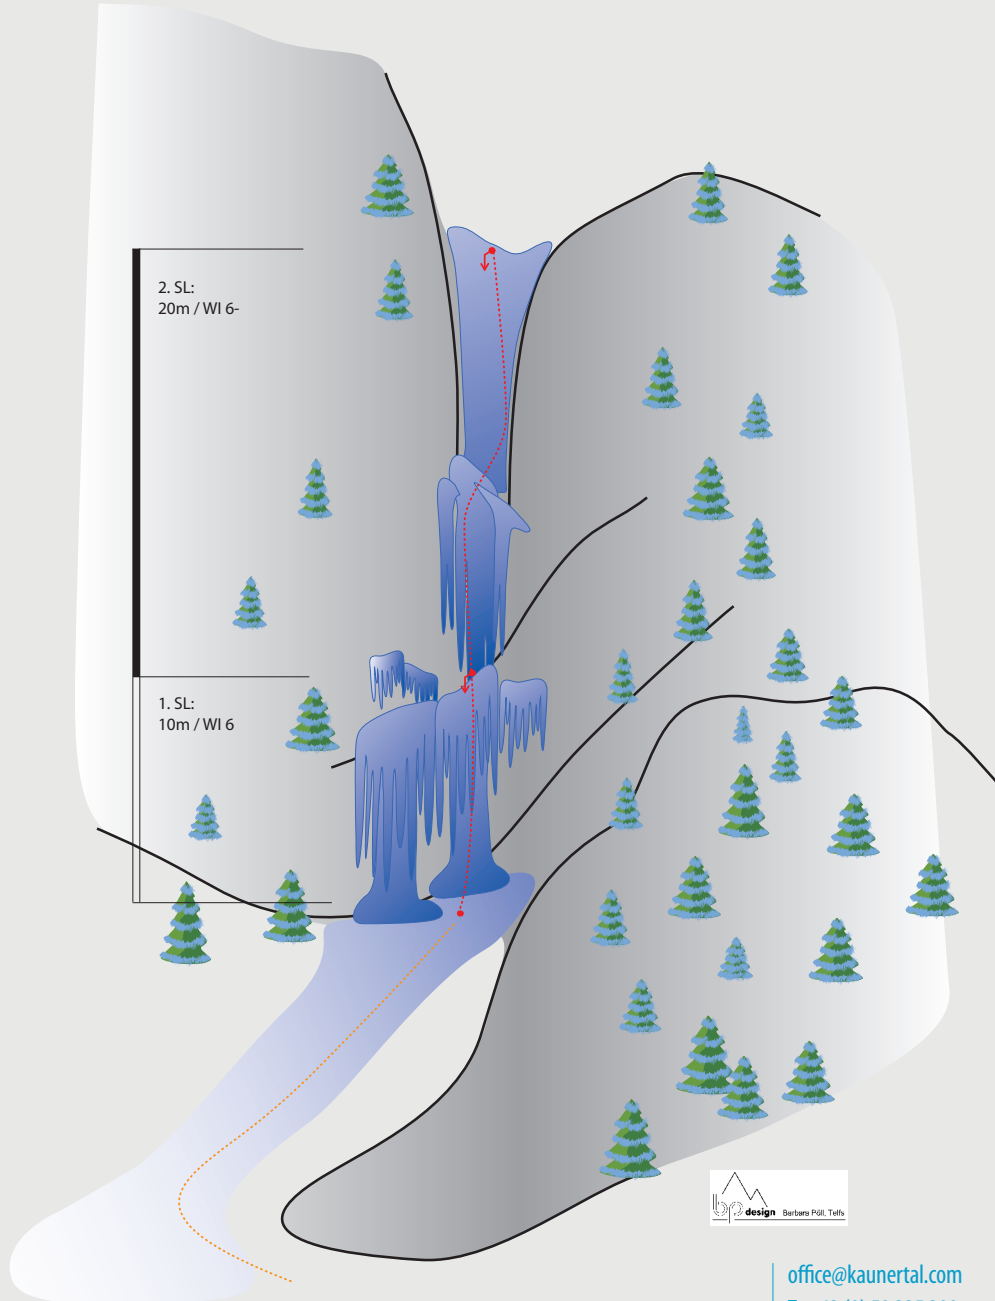

Kaunertal

Naturpark & Gletscherregion

Eissäule Unterhäuser

office@kaunertal.com
T. +43 (0) 50 225 200