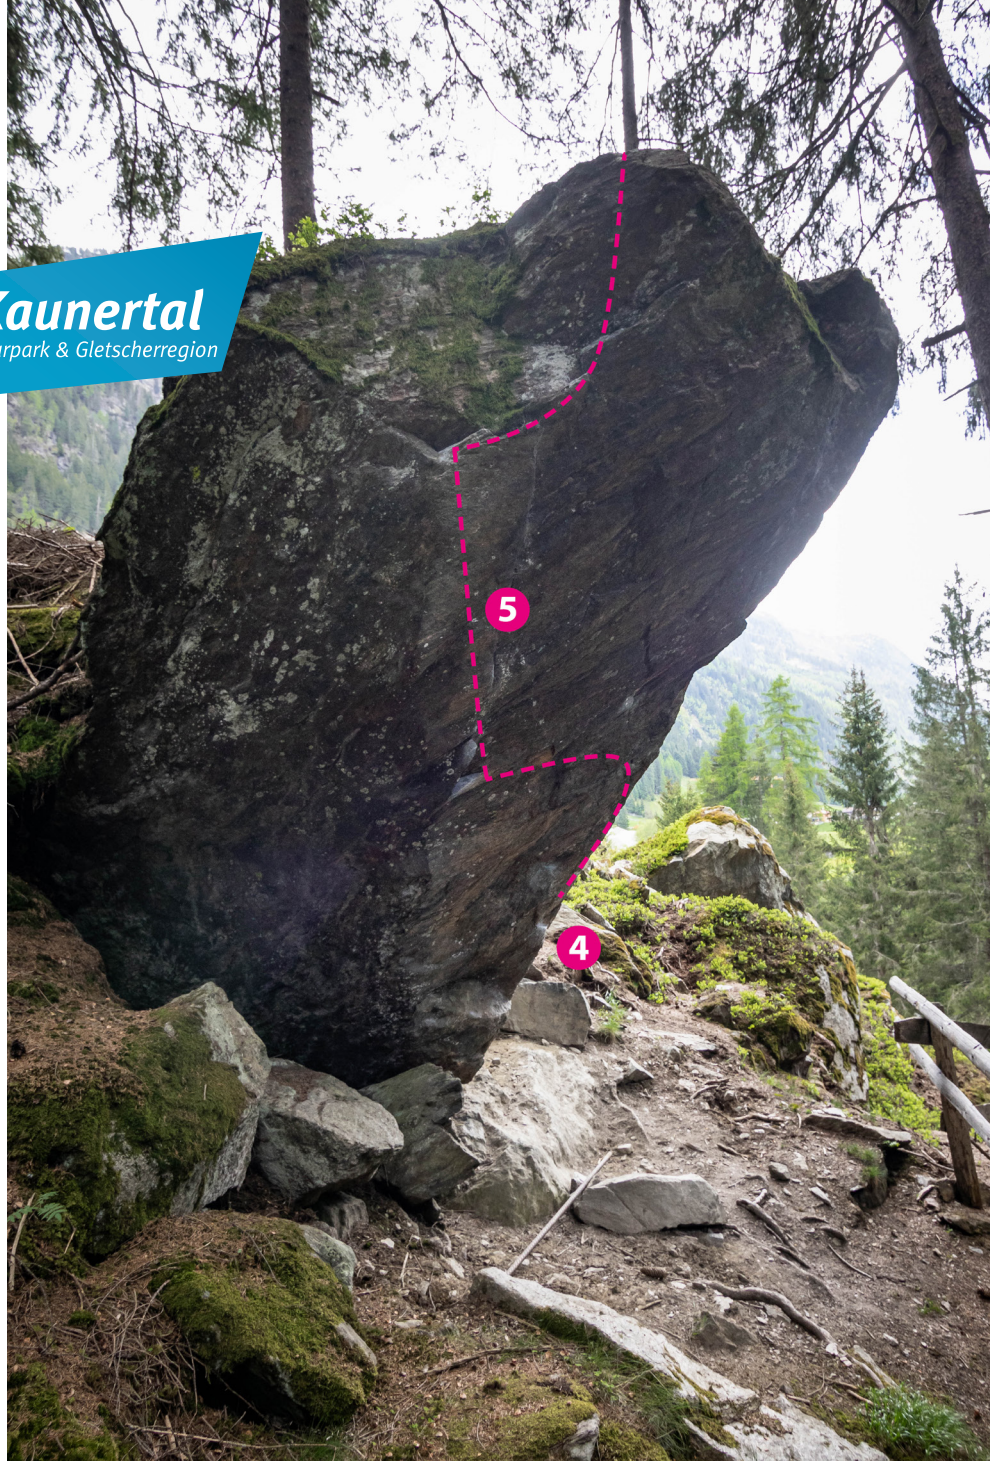

Kaunertal

Naturpark & Gletscherregion

Block 12 - SONNENDECK

Nr.	Name	Grad	
4	Respect the nature	7c	Sitzstart an Ecke, dann weiter in Nr. 5 SA in corner, then on to no. 5
5	Cows don't fly	6c+ 7a	Stehstart mit Seitgriff, Sprung nach oben Stand start on good sideholds, jump to the top