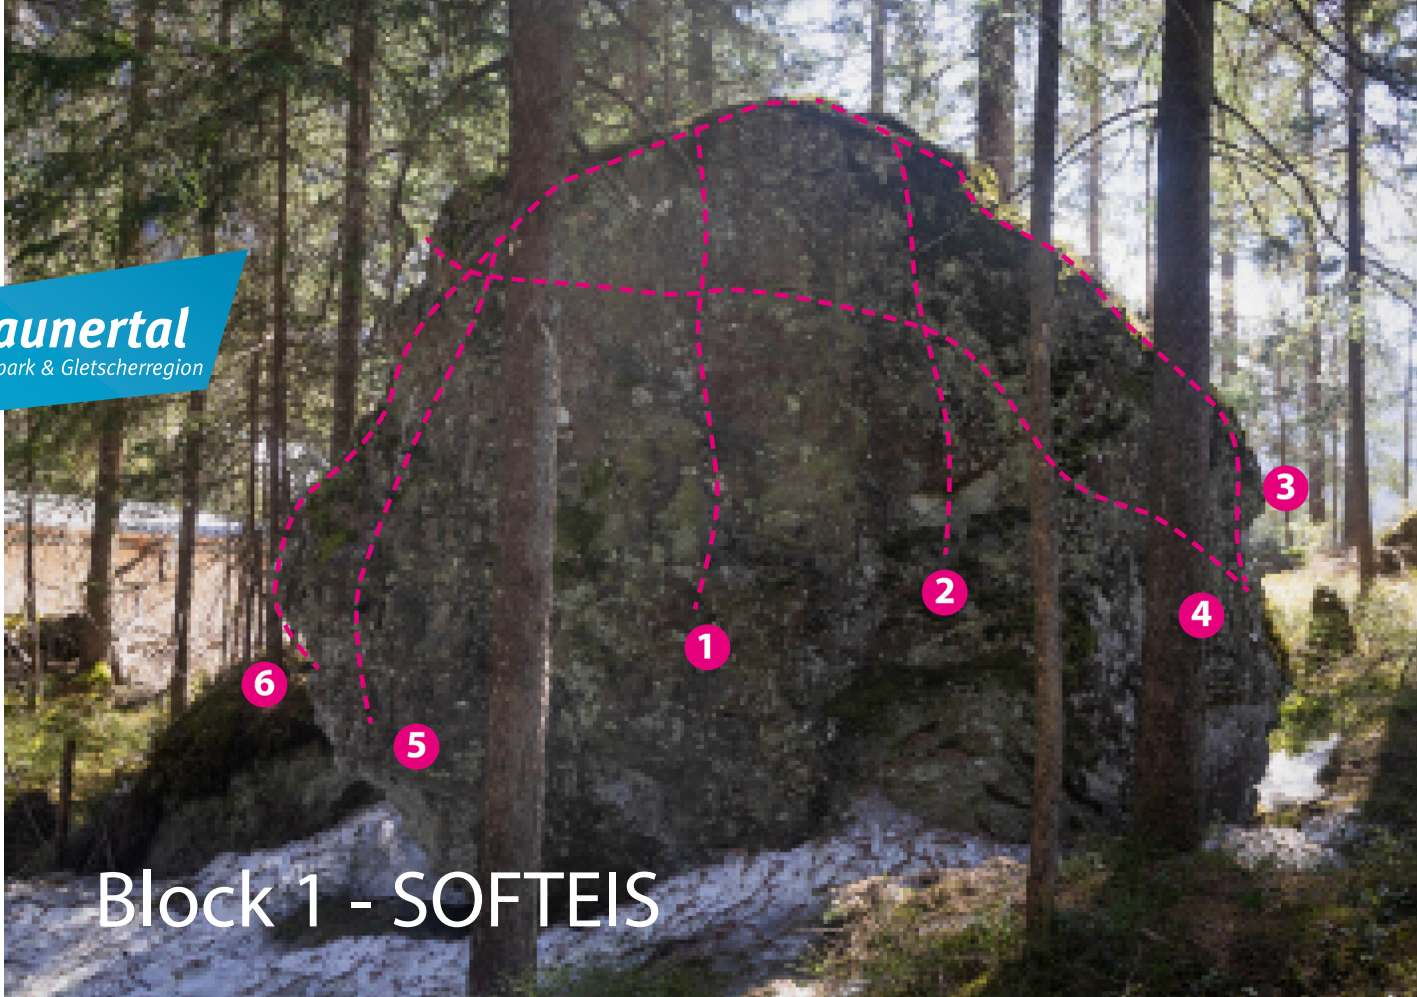

Kaunertal

Naturpark & Gletscherregion

Block 1 - SOFTEIS

Nr.	Name	Grad	
1	Hart aber Herzlich	6a+	Sitzstart an Leisten, hoch auf Sloper SA on crimps, up to sloper
2	Softeis	5a	Sitzstart rechte Hand am Untergriff, linke Hand an Leiste gerade hoch SA with right hand on undercling, left hand on crimp, up straight
3	My Choice	5a	Sitzstart an der Kante, Ausstieg bei Nr. 1 SA on edge, exit like no. 1
4	Lets dance	5a	Start wie Nr. 3, Querung ganz nach links ohne Kante Start like no. 3, traverse to the left, without edge
5	Gemma gemma	6b	Sitzstart links an Seitgriff, rechte Hand auf Leiste hoch weiter in schönen Seitgriff, ohne Kante SA on the left side with sidehold, right hand on crimp, up on beautiful sidehold, without edge
6	Unverhofft kommt oft	6a	Sitzstart, mit links an linker Kante, mit rechts an rechter Kante SA, left hand on edge, right hand on right edge